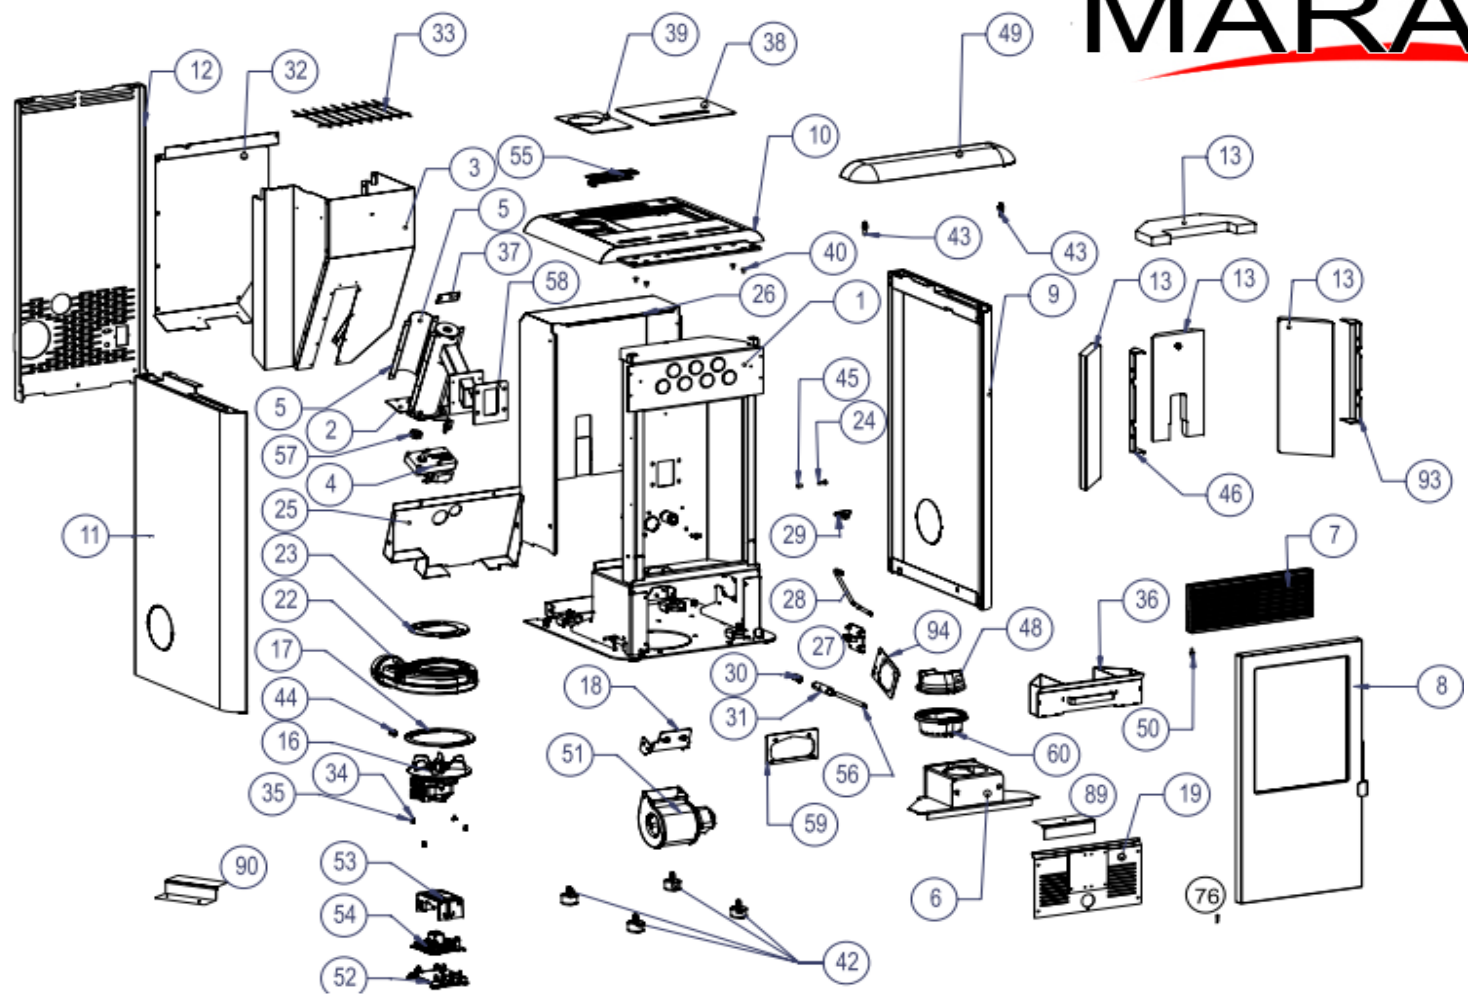

ITC CHIP

MARATRA

Nr.	Omschrijving	Prijs excl. Btw	Afbeelding
4	Pelletmotor 2 rpm Mellor	~~100.70 €~~	
8	Deur Chip	~~184.40 €~~	
9/11	Flank Chip rechts of Links	~~21.20 €~~	
13	Set scamolex / Vermiculite	~~100.70 €~~	
16	Rookgasventilator Ebm R152-3030L	~~153.70 €~~	
27	Pressostaat / drukschakelaar	~~26.50 €~~	
28	Buisje silicon voor drukschakelaar	~~2.23 €~~	
36	Aslade	~~31.80 €~~	
42	Rubber onder kachel / pootje	~~2.16 €~~	
44	Houder Thermokoppel / Rubber houder rookgassensor	~~2.65 €~~	
48	Bovenste deel vuurkorf / brandkorf	~~15.90 €~~	
49	Inzetstuk bovenaan keramiek	~~42.40 €~~	
51	Ruimteventilator Trial CAD07B-fa006LH	~~95.40 €~~